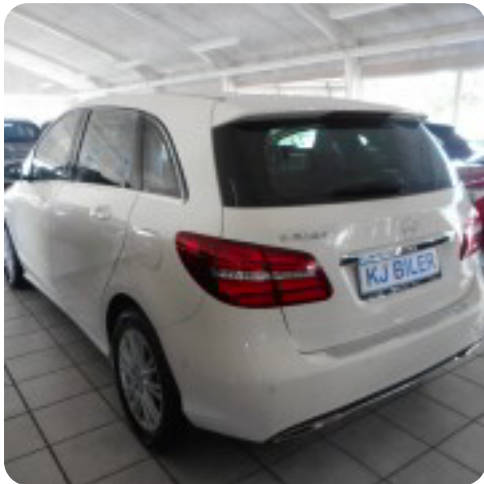

Billeder (14)

Se flere billeder på: kj-biler.dk/brugte-biler/mercedes-b200-d-urban-aut-lthswztgoe4