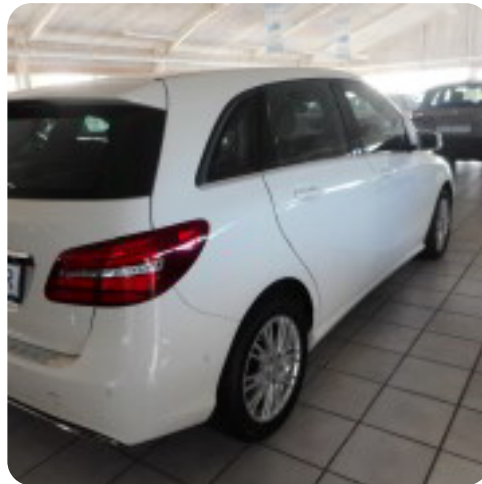

Billeder (14)

Se flere billeder på: kj-biler.dk/brugte-biler/mercedes-b200-d-urban-aut-lthswztgoe4