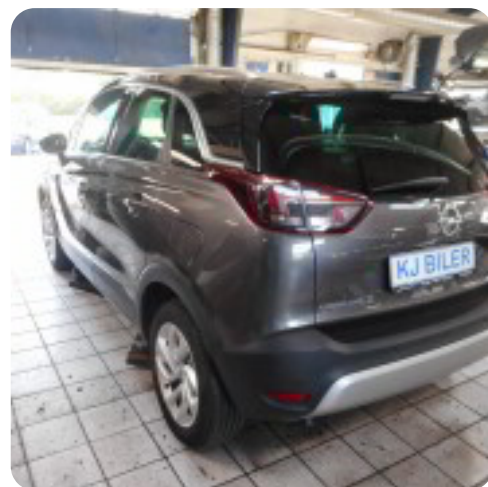

Specifikationer

Km
76.000

Km/l
27,5

1. registrering
Juli 2019

Modelår
2019

Nypris
DKK 216.012,-

HK / Nm
102 HK / 254 Nm

Type

0-100 km/t

Tophastighed

Opel Crossland X

D 102 Impress

DKK 119.800,-
Kontantpris

CUV

11,7 sek

178 km/t

Drivmiddel
DieselTrækjul
ForhjulTank
45 lGrøn ejeravgift
DKK 3.380,- / årligtGeartype
Manuelt gearGear
6 gear

Beskrivelse af Opel

Crossland X

alu., fuldaut. klima, fjernb. c.lås, fartpilot, kørecomputer, infocenter, startspærre, sædevarme, højdejust. førersæde, 4x el-ruder, el-klapbare sidespejle, bakkamera, parkeringssensor (f+b), bluetooth, håndfrit til mobil, multifunktionsrat, isofix, armlæn, tågelygter, airbag, abs, esp, servo, vognbaneassistent, tonede ruder, 1 ejer, mørktonede ruder i bag, tagræling, ikke ryger, service ok, diesel partikel filter

Billeder (16)

Se flere billeder på: kj-biler.dk/brugte-biler/opel-crossland-x-d-102-impres-mbis4zmjahi

Udstyrsliste (31)

1

1 ejer

4

4x el-ruder

A