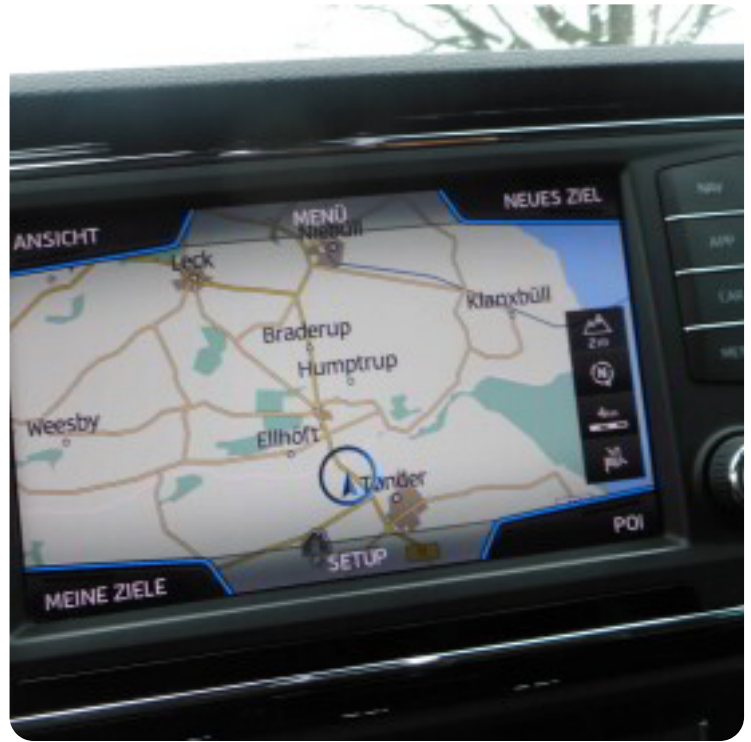

Udstyrsliste (42)

1

1 ejer

4

4x el-ruder

A

ABS bremseser Automatisk start/stop

a

adaptiv fartpilot airbags alufælge anhængertræk armlæn

b

bakkamera

B

Bluetooth

d

dæktryksmåler

e

el-betjent bagklap el-indstillelige forsæder el-klapbare sidespejle med varme

elektrisk parkeringsbremse

E

ESP