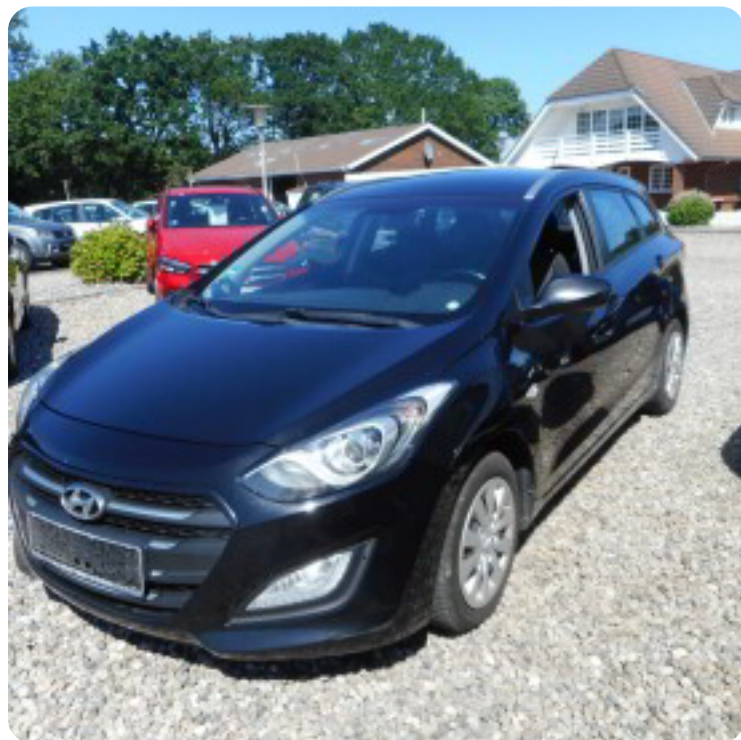

Billeder (14)

Se flere billeder på: kj-biler.dk/brugte-biler/hyundai-i30-crdi-110-life-cw-jpm3migzcbby