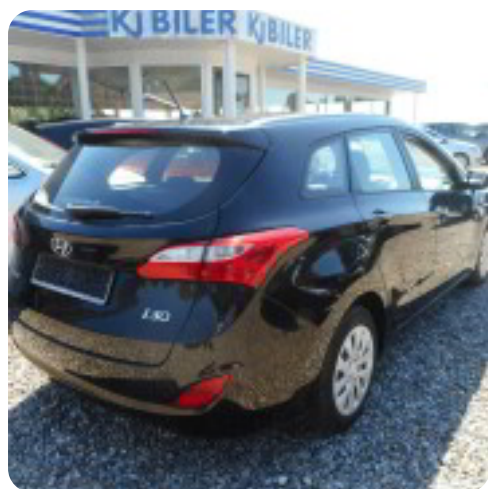

Billeder (14)

Se flere billeder på: kj-biler.dk/brugte-biler/hyundai-i30-crdi-110-life-cw-jpm3migzcbby