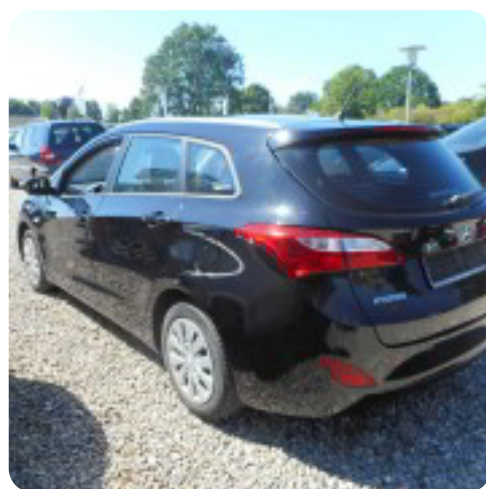

Billeder (14)

Se flere billeder på: kj-biler.dk/brugte-biler/hyundai-i30-crdi-110-life-cw-jpm3migzcbby