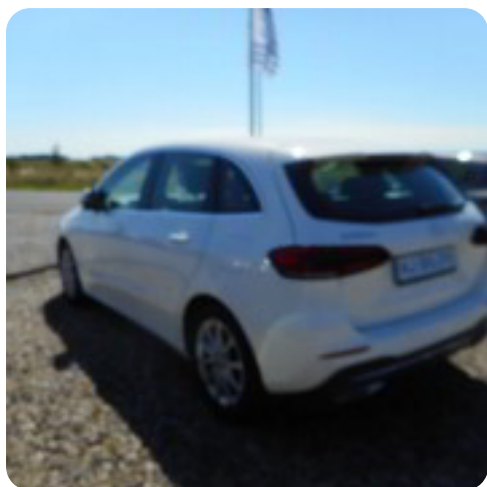

0-100 km/t

Tophastighed

Mercedes B200 d

Progressive aut.

Solgt

MPV

8,3 sek

219 km/t

Drivmiddel
DieselTrækjul
ForhjulTank
43 lGrøn ejeravgift
DKK 3.220,- / årligtGeartype
AutomatgearGear
8 gear

Beskrivelse af Mercedes

B200 d

aut., alu., ratgearskifte, fuldaut. klima, startspærre, infocenter, højdejust. førersæde, regnsensor, 4x el-ruder, el-spejle, bakkamera, navigation, håndfrit til mobil, multifunktionsrat, armlæn, isofix, aux tilslutning, usb tilslutning, dellæder, læderrat, adaptiv fartpilot, fuld led forlygter, airbag, abs, esp, servo, tonede ruder, 1 ejer, ikke ryger, service ok, svingbart træk (elektrisk), diesel partikel filter

Billeder (18)

Se flere billeder på: kj-biler.dk/brugte-biler/mercedes-b200-d-progressive-aut-tgjrpte3x3g

Udstyrsliste (25)

A

ABS bremsler Adaptiv fartpilot Alufælge Antispin Armlæn Automatgear AUX tilslutning