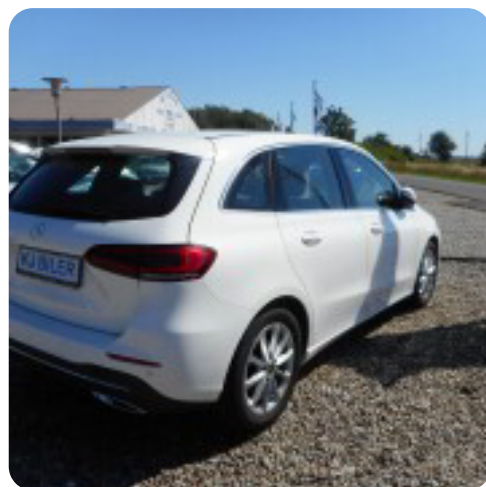

Billeder (18)

Se flere billeder på: kj-biler.dk/brugte-biler/mercedes-b200-d-progressive-aut-tgjrpte3x3g