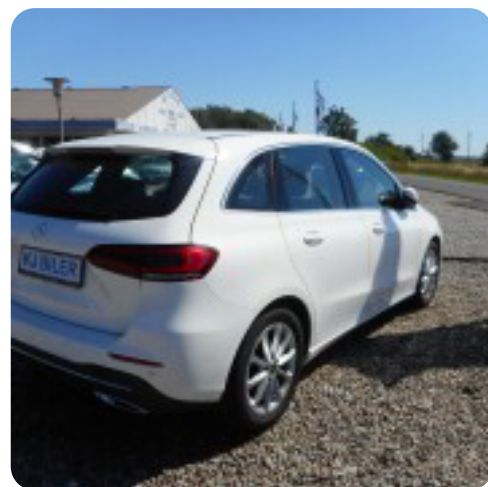

0-100 km/t

Tophastighed

Mercedes B200 d

Progressive aut.

Solgt

MPV

8,3 sek

219 km/t

Drivmiddel
DieselTrækjul
ForhjulTank
43 lGrøn ejeravgift
DKK 3.220,- / årligtGeartype
AutomatgearGear
8 gear

Beskrivelse af Mercedes

B200 d

aut., alu., ratgearskifte, fuldaut. klima, startspærre, infocenter, højdejust. førersæde, regnsensor, 4x el-ruder, el-spejle, bakkamera, navigation, håndfrit til mobil, multifunktionsrat, armlæn, isofix, aux tilslutning, usb tilslutning, dellæder, læderrat, adaptiv fartpilot, fuld led forlygter, airbag, abs, esp, servo, tonede ruder, 1 ejer, ikke ryger, service ok, svingbart træk (elektrisk), diesel partikel filter

Billeder (18)

Se flere billeder på: kj-biler.dk/brugte-biler/mercedes-b200-d-progressive-aut-tgjrpte3x3g

Udstyrsliste (25)

A

ABS bremsler Adaptiv fartpilot Alufælge Antispin Armlæn Automatgear AUX tilslutning