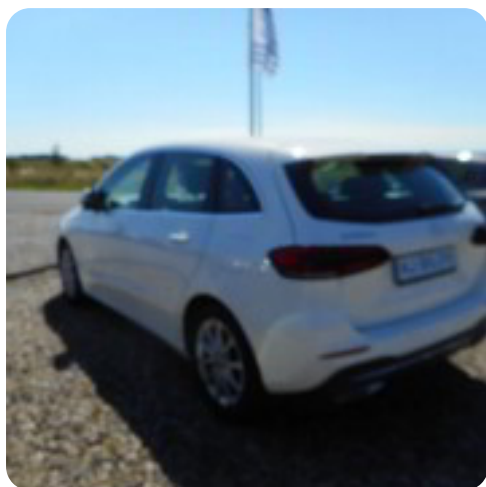

0-100 km/t

Tophastighed

Mercedes B200 d

Progressive aut.

Solgt

MPV

8,3 sek

219 km/t

Drivmiddel
DieselTrækjul
ForhjulTank
43 lGrøn ejeravgift
DKK 3.220,- / årligtGeartype
AutomatgearGear
8 gear

Beskrivelse af Mercedes

B200 d

aut., alu., ratgearskifte, fuldaut. klima, startspærre, infocenter, højdejust. førersæde, regnsensor, 4x el-ruder, el-spejle, bakkamera, navigation, håndfrit til mobil, multifunktionsrat, armlæn, isofix, aux tilslutning, usb tilslutning, dellæder, læderrat, adaptiv fartpilot, fuld led forlygter, airbag, abs, esp, servo, tonede ruder, 1 ejer, ikke ryger, service ok, svingbart træk (elektrisk), diesel partikel filter

Billeder (18)

Se flere billeder på: kj-biler.dk/brugte-biler/mercedes-b200-d-progressive-aut-tgjrpte3x3g

Udstyrsliste (25)

A

ABS bremses Adaptiv fartpilot Alufælge Antispin Armlæn Automatgear AUX tilslutning