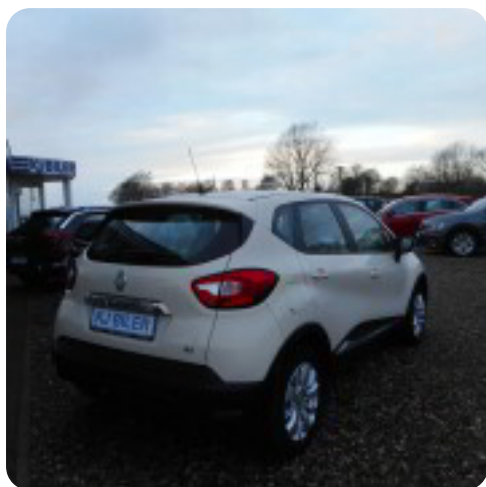

Billeder (14)

Se flere billeder på: kj-biler.dk/brugte-biler/renault-captur-dci-90-expression-cide3gckiod