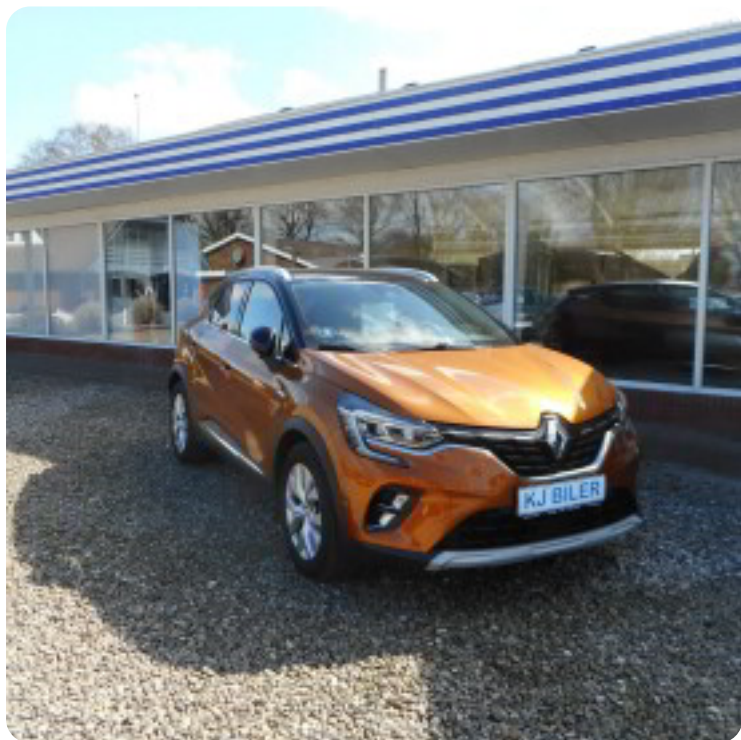

0-100 km/t

Tophastighed

Renault Captur

TCe 130 Intens EDC

Solgt

CUV	9,6 sek	193 km/t
Drivmiddel Benzin	Trækjul Forhjul	Tank 48 l
Grøn ejeravgift DKK 1.460,- / årligt	Geartype Automatgear	Gear 7 gear

Beskrivelse af Renault

Captur

17" alufælge, xenonlys, kurvelys, 4x el-ruder, elektrisk parkeringsbremse, led kørellys, led baglygter, aftageligt træk, el-klapbare sidespejle m/varme, tagræling, fuldaut. klima, fjernb. centrallås, varme i rat, adaptiv fartpilot, aut. nedbl. bakspejl, sædevarme, el-ruder, el betjente døre, parkeringssensor (bag), bakkamera, isofix, vognbaneassistent, læderrat, splitbagsæde, læderindtræk, multifunktionsrat, bagagerumsdækken, esp, 360° kamera, mørktonede ruder i bag, automatgear, udv. temp. måler, håndfrit til mobil, navigation, aux tilslutning, usb-c tilslutning, el indst. førersæde, automatisk nødassistent

Billeder (15)

Se flere billeder på: kj-biler.dk/brugte-biler/renault-captur-tce-130-intens-edc-gjmo8uco5gy

Udstyrsliste (31)

A

ABS bremses Adaptiv fartpilot Aftagelig anhængertræk Alufælge Antispin

Auto nedblændelig bakspejl Automatgear AUX tilslutning