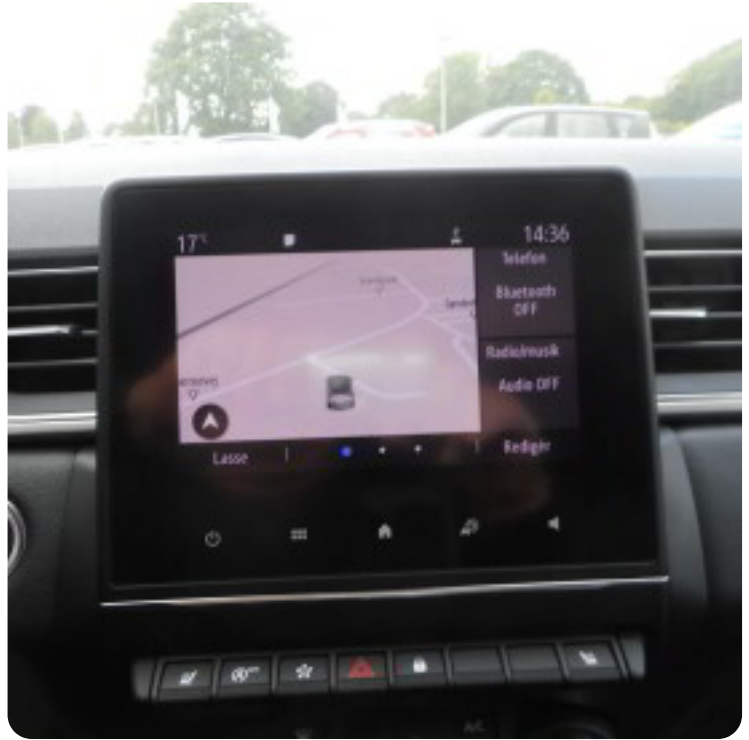

Udstyrsliste (27)

8

8 airbags

a

adaptiv fartpilot   alufælge

A

AUX tilslutning

b

bagagerumsdækken   bakkamera

d

dæktryksmåler

e

el-klapbare sidespejle   el-ruder

E

ESP

f

fuld LED forlygter

h

højdejusterbare forsæder   højdejusterbart førersæde   håndfri til mobil