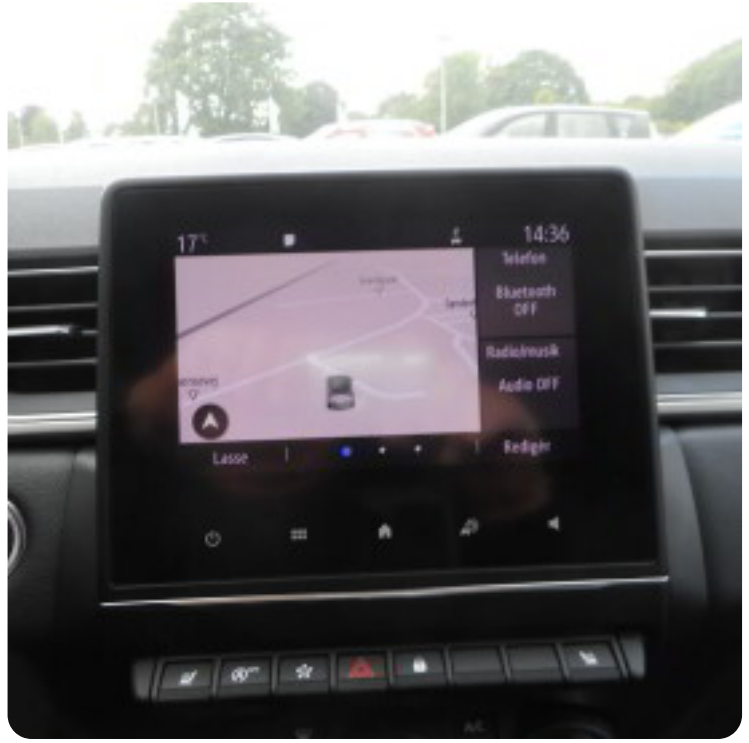

Udstyrsliste (27)

8

8 airbags

a

adaptiv fartpilot   alufælge

A

AUX tilslutning

b

bagagerumsdækken   bakkamera

d

dæktryksmåler

e

el-klapbare sidespejle   el-ruder

E

ESP

f

fuld LED forlygter

h

højdejusterbare forsæder   højdejusterbart førersæde   håndfri til mobil