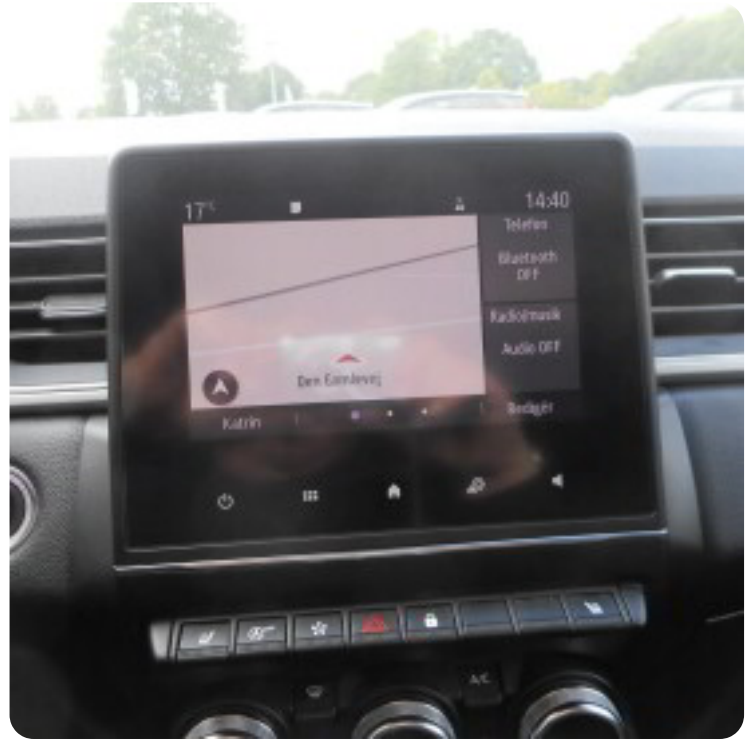

193 km/t

Drivmiddel
BenzinTrækjul
ForhjulTank
48 lGrøn ejeravgift
DKK 1.600,- / årligtGeartype
AutomatgearGear
7 gear

Beskrivelse af Renault

Captur

alufælge, multifunktionsrat, højdejust. forsæder, splitbagsæde, træk, tagræling, el-klapbare sidespejle m/varme, mørktonede ruder i bag, nøglefri tænding, automatgear, udv. temp. måler, 4x el-ruder, fuldaut. klima, adaptiv fartpilot, sædevarme, navigation, håndfrit til mobil, aux tilslutning, usb-c tilslutning, airbag, isofix, bakkamera, parkeringssensor (for), parkeringssensor (bag)

Billeder (15)

Se flere billeder på: kj-biler.dk/brugte-biler/renault-captur-tce-130-intens-edc-517yoqhh01

Udstyrsliste (24)

4

4x el-ruder

a

adaptiv fartpilot airbags alufælge anhængertræk automatgear

A