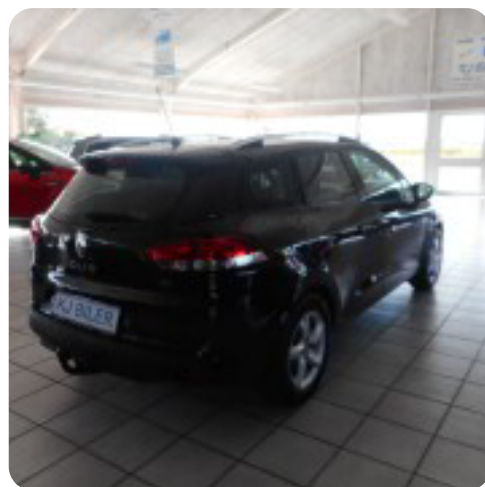

0-100 km/t

Tophastighed

Renault Clio IV

dCi 75 Expression Navi Style Sport
Tourer

DKK 69.800,-

Kontantpris

St.car

14,3 sek

178 km/t

Drivmiddel
DieselTrækjul
ForhjulTank
45 lGrøn ejeravgift
DKK 1.860,- / årligtGeartype
Manuelt gearGear
5 gear

Beskrivelse af Renault Clio

IV

læderrat, alufælge, træk, aircondition, fartpilot, sædevarme, esp, isofix, højdejust. førersæde, navigation, tagræling

Billeder (14)

Se flere billeder på: kj-biler.dk/brugte-biler/renault-clio-iv-dci-75-expression-navi-style-sport-tourer-dldqza3j4dq

Udstyrsliste (11)

a

aircondition alufælge anhængertræk

E

ESP

f