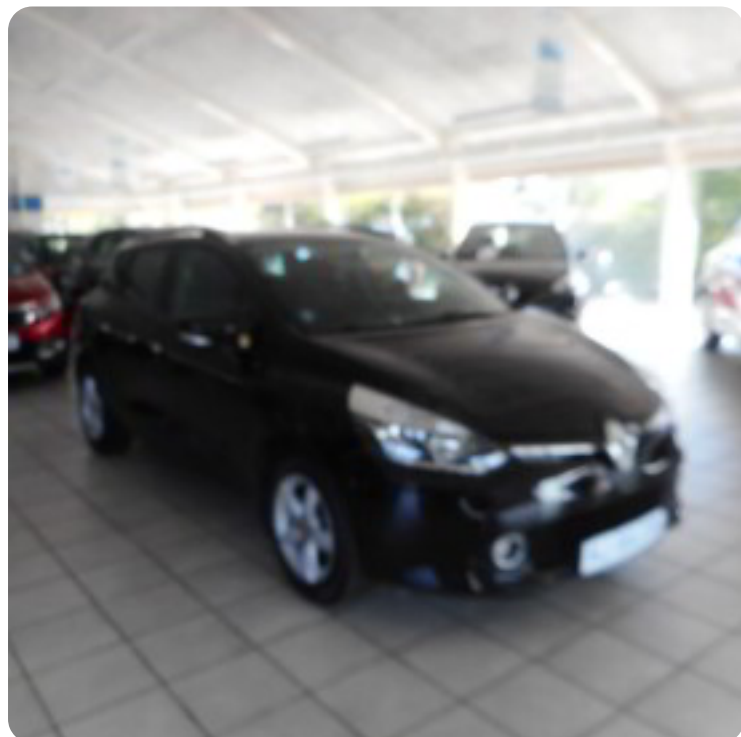

0-100 km/t

Tophastighed

Renault Clio IV

dCi 75 Expression Navi Style Sport
Tourer

DKK 69.800,-

Kontantpris

St.car

14,3 sek

178 km/t

Drivmiddel
DieselTrækjul
ForhjulTank
45 lGrøn ejeravgift
DKK 1.860,- / årligtGeartype
Manuelt gearGear
5 gear

Beskrivelse af Renault Clio

IV

læderrat, alufælge, træk, aircondition, fartpilot, sædevarme, esp, isofix, højdejust. førersæde, navigation, tagræling

Billeder (14)

Se flere billeder på: kj-biler.dk/brugte-biler/renault-clio-iv-dci-75-expression-navi-style-sport-tourer-dldqza3j4dq

Udstyrsliste (11)

a

aircondition alufælge anhængertræk

E

ESP

f