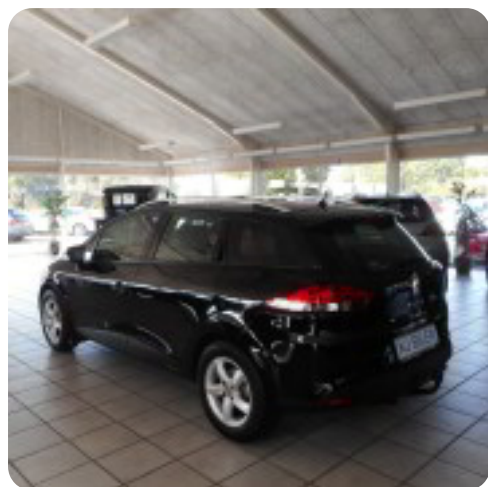

Billeder (14)

Se flere billeder på: kj-biler.dk/brugte-biler/renault-clio-iv-dci-75-expression-navi-style-sport-tourer-dldqza3j4dq