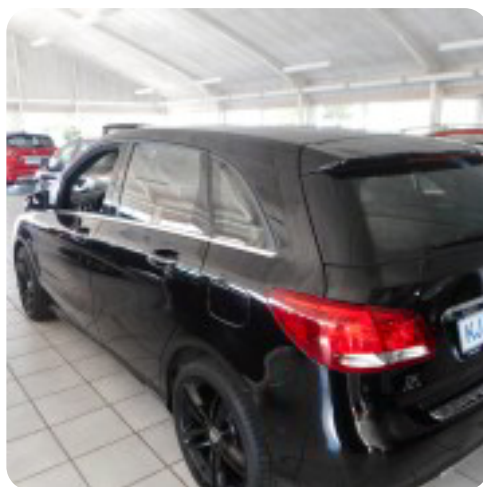

B200 d

kørecomputer, multifunktionsrat, højdejust. forsæder, læderrat, alcantaraindræk, bagagerumsdækken, alufælge, el-sidespejle, fuldaut. klima, navigation, håndfrit til mobil

Billeder (15)

Se flere billeder på: kj-biler.dk/brugte-biler/mercedes-b200-d-business-yjz2at4oio