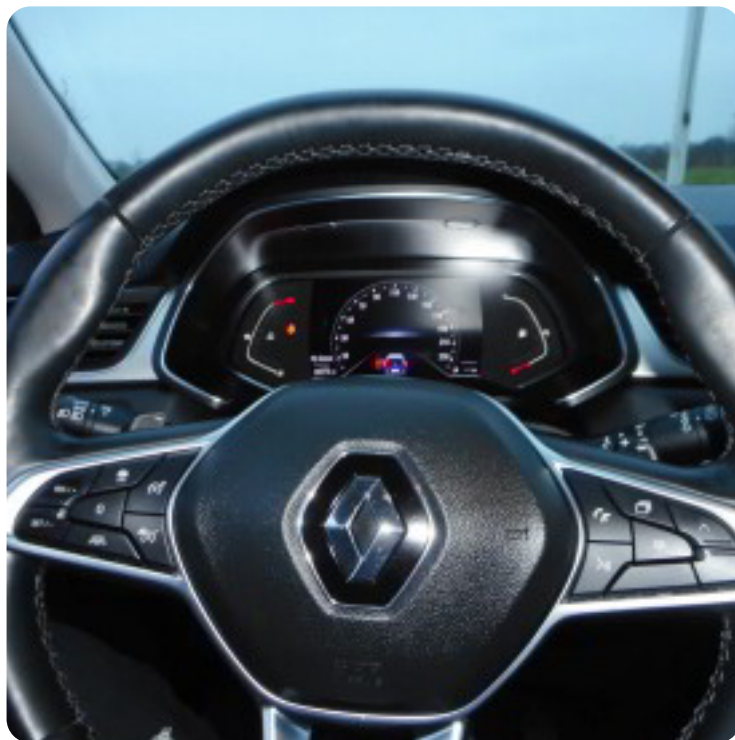

Udstyrsliste (31)

4

4x el-ruder

a

adaptiv fartpilot   airbags   alufælge   anhængertræk   automatgear

automatisk nedblændeligt bakspejl   automatisk nødassistent

b

bakkamera

d

dellæder   dæktryksmåler

e

el-klapbare sidespejle med varme   el-ruder

f

fjernbetjent centrallås   fuldautomatisk klimaanlæg

h

højdejusterbare forsæder   håndfri til mobil

l

ISOFIX

k

keyless go   kørecomputer