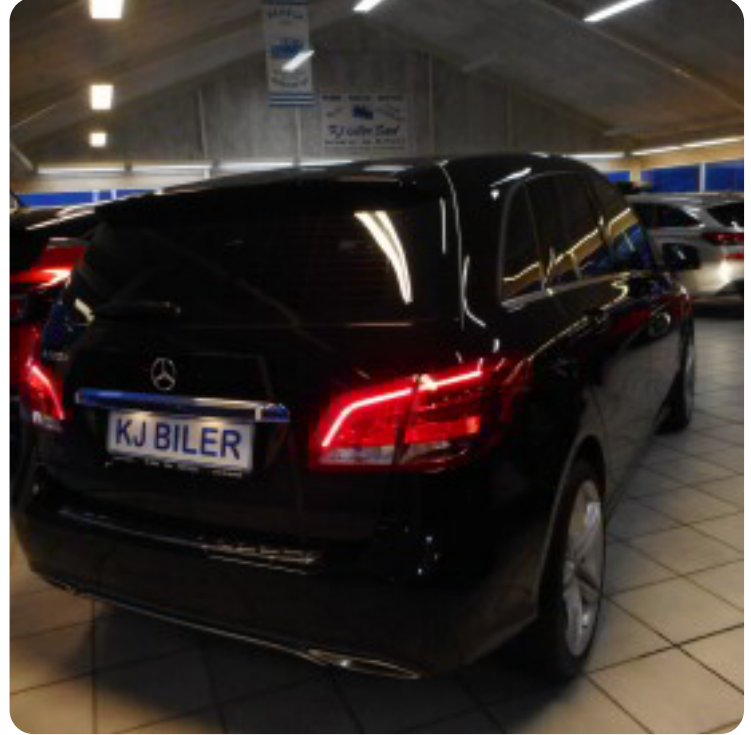

Drivmiddel
DieselTrækhjul
ForhjulTank
50 lGrøn ejerafgift
DKK 6.720,- / årligtGeartype
AutomatgearGear
7 gear

Beskrivelse af Mercedes

B200 d

0/8.000

Søg efter udstyr

,aut.delkunstlæderindtræk, højdejust. forsæder, læderrat, bagagerumsdækken, el indst. førersæde, alufælge, automatgear, fuldaut. klima, nøglefri adgang, fartpilot, udv. temp. måler, sædevarme, 4x el-ruder, usb-c tilslutning, håndfrit til mobil, regnsensor, navigation, isofix, parkeringssensor (bag), parkeringssensor (for), aux tilslutning, airbag

Billeder (14)

Se flere billeder på: kj-biler.dk/brugte-biler/mercedes-b200-d-aut-i8jpuhd4nyv

Udstyrsliste (22)

4

4x el-ruder

a

airbags alufælge automatgear

A