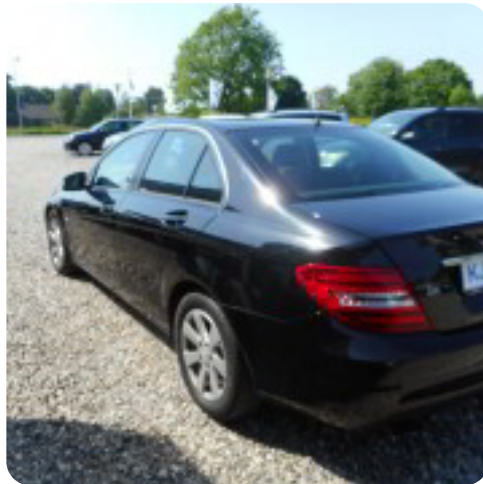

Billeder (17)

Se flere billeder på: kj-biler.dk/brugte-biler/mercedes-c200-cdi-avantgarde-be-jjhd61eqmpy