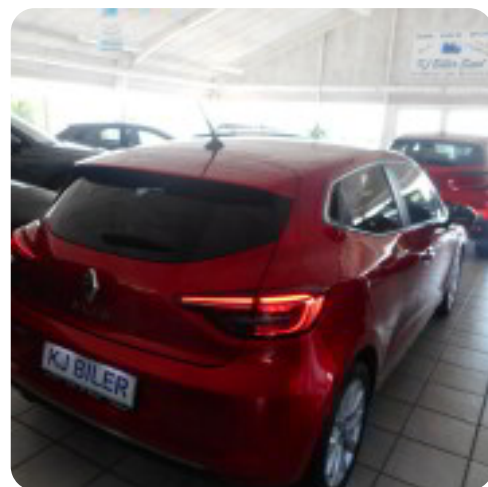

## Renault Clio V

TCe 130 Intens EDC

**DKK 159.800,-**

Kontantpris

Halvkombi

9,0 sek

200 km/t

Drivmiddel  
BenzinTrækjul  
ForhjulTank  
42 lGrøn ejeravgift  
DKK 1.600,- / årligtGeartype  
AutomatgearGear  
7 gear

## Beskrivelse af Renault Clio

### V

multifunktionsrat, splitbagsæde, højdejust. forsæder, alufælge, led baglygter, led kørellys, tågelygter, adaptiv fartpilot, el-ruder, sædevarme, fuldaut. klima, udv. temp. måler, fjernb. centrallås, automatgear, håndfrit til mobil, apple carplay, usb-a tilslutning, aux tilslutning, navigation, regnsensor, bakkamera, airbag, isofix, esp, el-klapbare sidespejle m/varme, mørktonede ruder i bag, dæktryksmåler, blindvinkelsassistent, nøglefri tænding

## Billeder (15)

Se flere billeder på: [kj-biler.dk/brugte-biler/renault-clio-v-tce-130-intens-edc-otdgvyx5yht](https://kj-biler.dk/brugte-biler/renault-clio-v-tce-130-intens-edc-otdgvyx5yht)