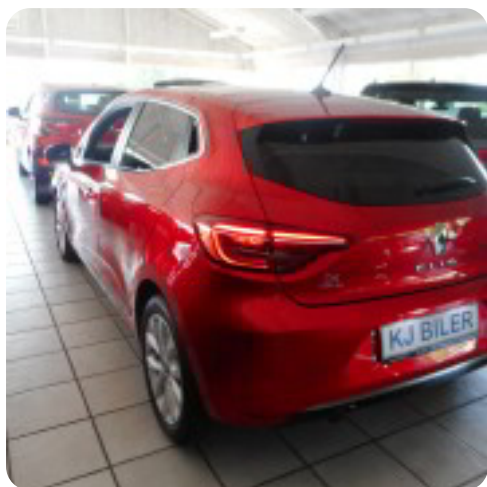

## Renault Clio V

TCe 130 Intens EDC

**DKK 159.800,-**

Kontantpris

Halvkombi

9,0 sek

200 km/t

Drivmiddel  
BenzinTrækjul  
ForhjulTank  
42 lGrøn ejeravgift  
DKK 1.600,- / årligtGeartype  
AutomatgearGear  
7 gear

## Beskrivelse af Renault Clio

### V

multifunktionsrat, splitbagsæde, højdejust. forsæder, alufælge, led baglygter, led kørellys, tågelygter, adaptiv fartpilot, el-ruder, sædevarme, fuldaut. klima, udv. temp. måler, fjernb. centrallås, automatgear, håndfrit til mobil, apple carplay, usb-a tilslutning, aux tilslutning, navigation, regnsensor, bakkamera, airbag, isofix, esp, el-klapbare sidespejle m/varme, mørktonede ruder i bag, dæktryksmåler, blindvinkelsassistent, nøglefri tænding

## Billeder (15)

Se flere billeder på: [kj-biler.dk/brugte-biler/renault-clio-v-tce-130-intens-edc-otdgvyx5yht](https://kj-biler.dk/brugte-biler/renault-clio-v-tce-130-intens-edc-otdgvyx5yht)