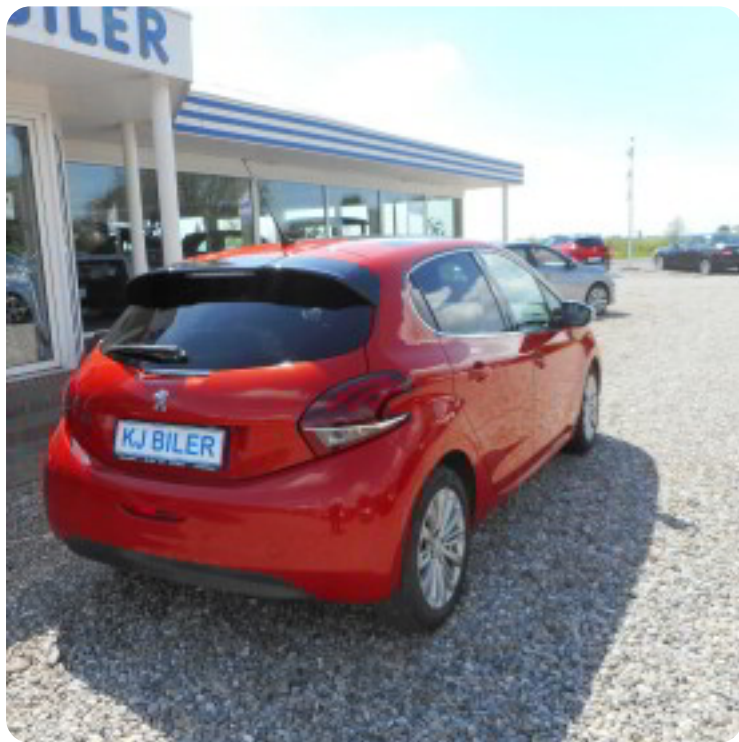

Specifikationer

Km
183.000

Km/l
33,3

1. registrering
Oktober 2017

Modelår
2017

Nypris
DKK 149.991,-

HK / Nm
100 HK / 254 Nm

Type

0-100 km/t

Tophastighed

Peugeot 208

BlueHDi 100 Allure Sky

DKK 59.800,-

Kontantpris

Halvkombi

10,7 sek

187 km/t

Drivmiddel
DieselTrækhjul
ForhjulTank
50 lGrøn ejeravgift
DKK 1.520,- / årligtGeartype
Manuelt gearGear
5 gear

Beskrivelse af Peugeot

208

højdejust. forsæder, læderrat, glastag, el-sidespejle, mørktonede ruder i bag, udv. temp. måler, el-ruder, håndfrit til mobil, airbag, isofix, alufælge

Billeder (16)

Se flere billeder på: kj-biler.dk/brugte-biler/peugeot-208-bluehdi-100-allure-sky-pjon2kitvho

Udstyrsliste (11)

- a
- airbags alufælge

- e
- el-ruder el-spejle

- g
- glastag

- h
- højdejusterbare forsæder håndfri til mobil