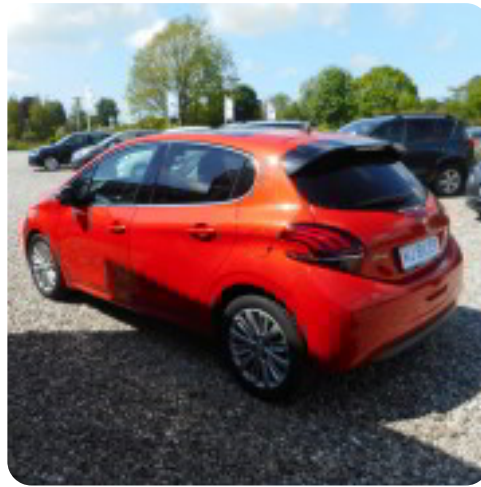

Specifikationer

Km
183.000

Km/l
33,3

1. registrering
Oktober 2017

Modelår
2017

Nypris
DKK 149.991,-

HK / Nm
100 HK / 254 Nm

Type

0-100 km/t

Tophastighed

Peugeot 208

BlueHDi 100 Allure Sky

DKK 59.800,-

Kontantpris

Halvkombi

10,7 sek

187 km/t

Drivmiddel
DieselTrækhjul
ForhjulTank
50 lGrøn ejeravgift
DKK 1.520,- / årligtGeartype
Manuelt gearGear
5 gear

Beskrivelse af Peugeot

208

højdejust. forsæder, læderrat, glastag, el-sidespejle, mørktonede ruder i bag, udv. temp. måler, el-ruder, håndfrit til mobil, airbag, isofix, alufælge

Billeder (16)

Se flere billeder på: kj-biler.dk/brugte-biler/peugeot-208-bluehdi-100-allure-sky-pjon2kitvho

Udstyrsliste (11)

- a
- airbags alufælge

- e
- el-ruder el-spejle

- g
- glastag

- h
- højdejusterbare forsæder håndfri til mobil